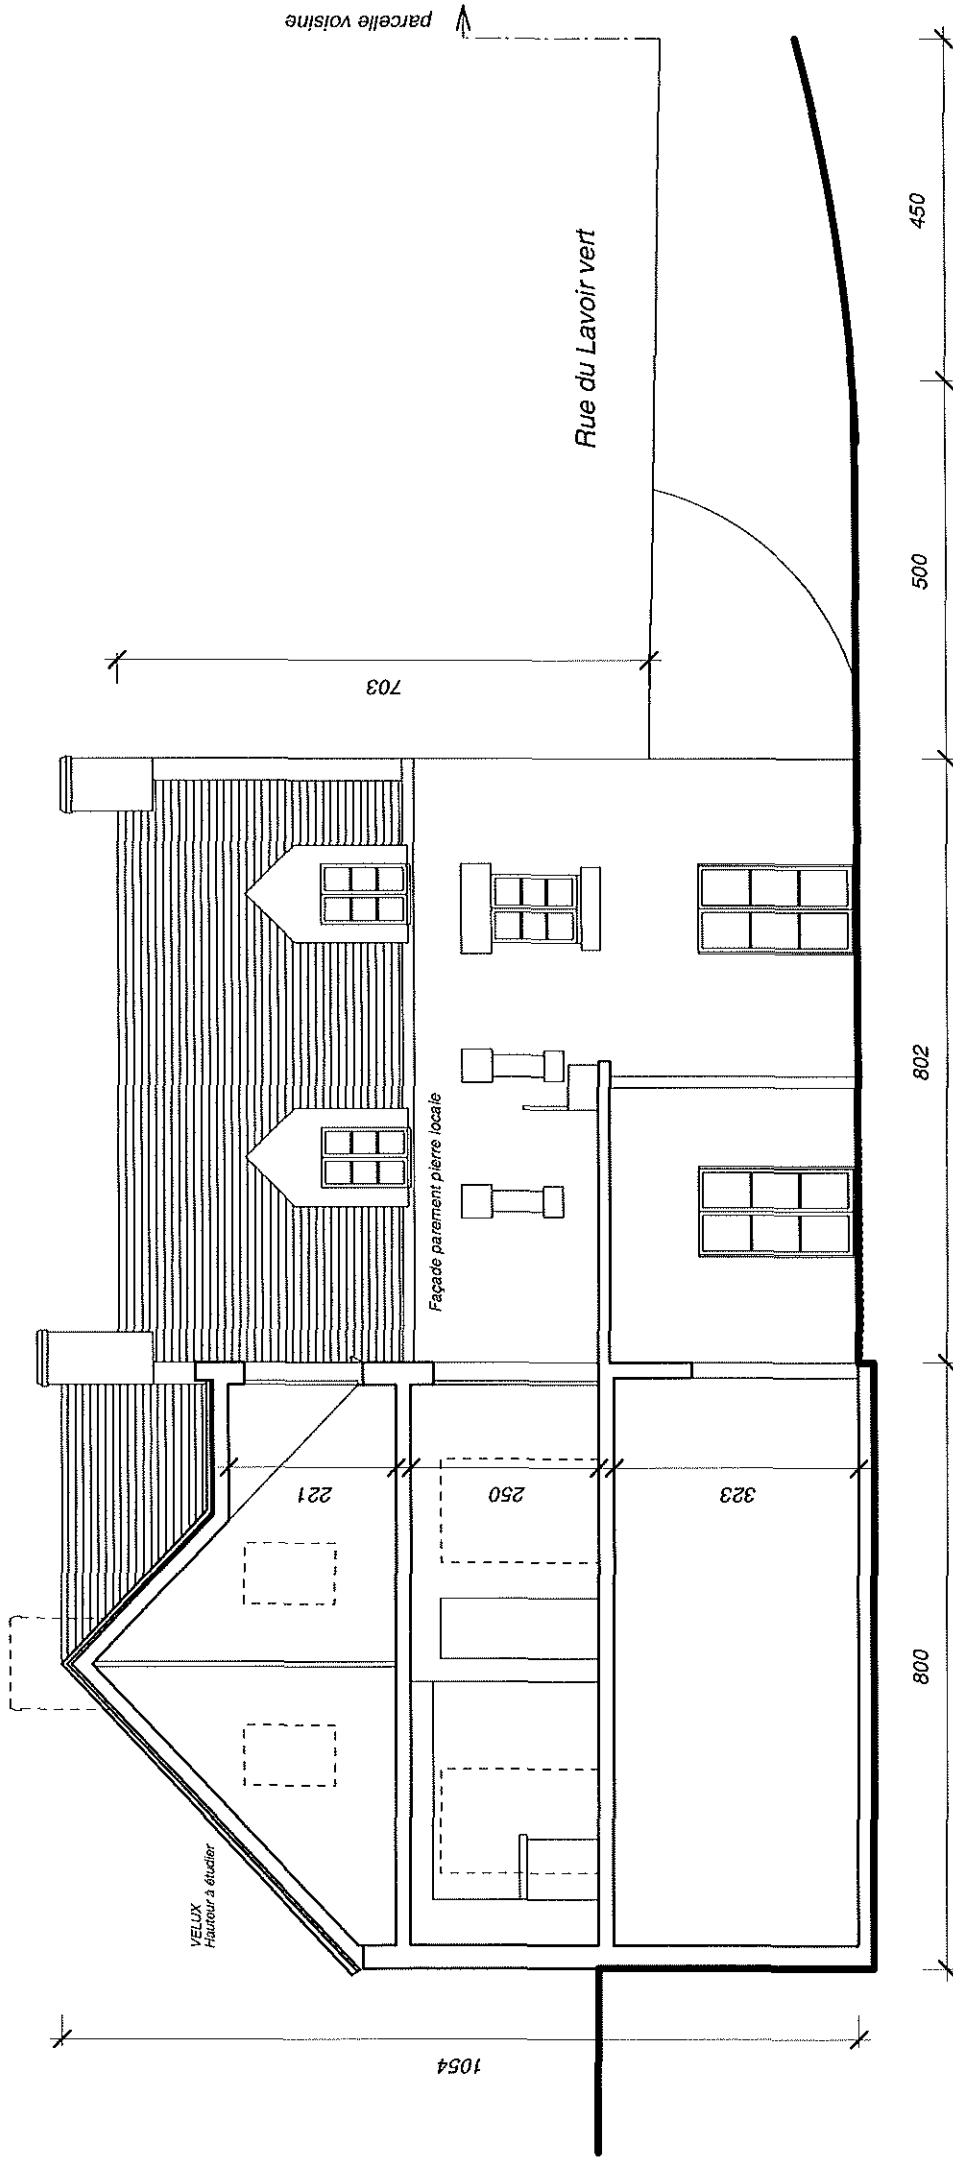

<b>PROJET DE MAISON INDIVIDUELLE</b> <b>SISE: "Le Lavoir Vert" - Le Grand Cosquet 56360 LOCMARIA BELLE ILE</b>		<b>PROJET</b>		N° DE PLAN <b>P 4</b>
<b>MAITRE D'OUVRAGE</b> M. Pascal TANNERY Pont Kerousse 56530 Queven		<b>ARCHITECTE D.P.L.G.</b> 48 rue de la République 78100 Saint-Germain-en-Laye Tél. 01 34 51 12 07 Fax. 01 30 61 46 30		DATE: 9 SEPTEMBRE 2000 ECHELLE: 1/100
		<b>AFFAIRE : C0800</b> <b>"Le Lavoir Vert"</b> <b>Le Grand Cosquet</b> <b>56360 LOCMARIA BELLE ILE</b>		<b>P.C.</b>

Coupe transversale "A"  
sur logement sud

<p><b>PROJET DE MAISON INDIVIDUELLE</b>  <b>SISE: "Le Lavoir Vert" - Le Grand Cosquet 56360 LOCMARIA BELLE ILE</b></p>		<p>APFAIRE : C0800          "Le Lavoir Vert"          Le Grand Cosquet          56360 LOCMARIA BELLE ILE</p>		<p><b>PROJET</b></p>		<p>N° DE PLAN  <b>P 5</b></p>	
<p><b>MAITRE D'OUVRAGE</b>          M. Pascal TANNERY          Pont Kerouisse          56530 Queven</p>		<p>GUILLAUME ALBRAND          ARCHITECTE D.P.L.G.          48 rue de la République 78100 Saint-Germain-en-Laye          Tél. 01 34 51 12 07 Fax. 01 30 61 46 30</p>		<p>DATE: 9 SEPTEMBRE 2000</p>		<p>ECHELLE: 1/100</p>	
<p><b>P.C.</b></p>							