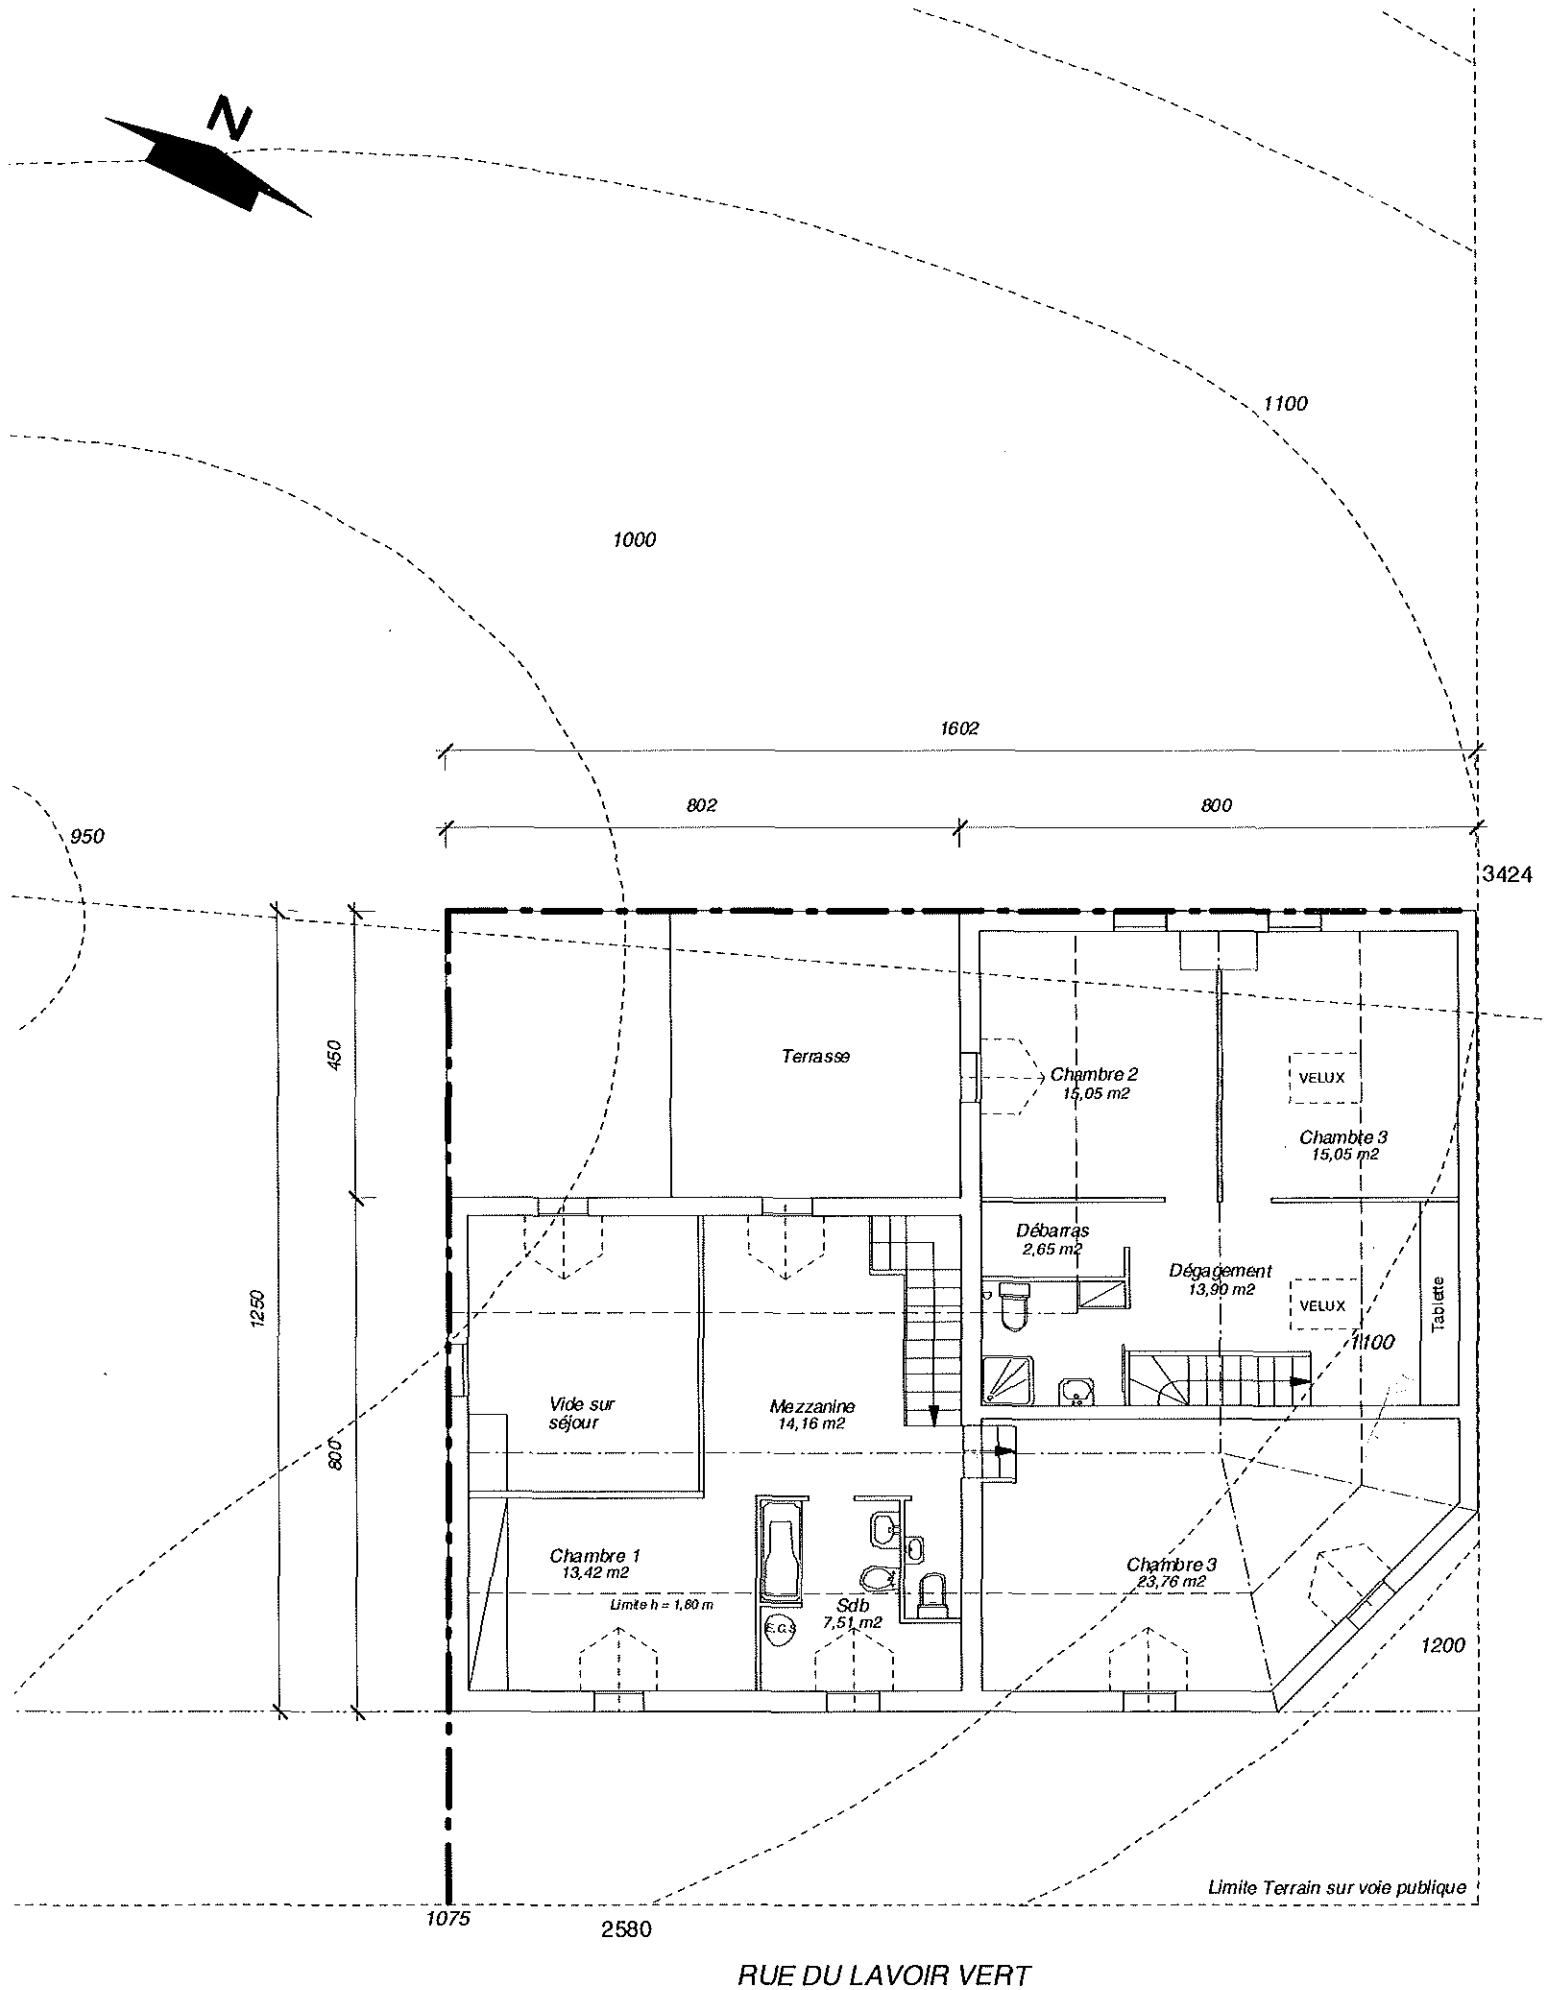

PROJET DE MAISON INDIVIDUELLE SISE: "Le Lavoir Vert" - Le Grand Cosquet 56360 LOCMARIA BELLE ILE		AFFAIRE : C0 800 "Le Lavoir Vert" Le Grand Cosquet 56360 LOCMARIA BELLE ILE		PROJET Plan Toiture <i>Etay</i>	N° DE PLAN M 3
MAITRE D'OUVRAGE M. Pascal TANNERY Pont Kerouise 56530 Queven	GUILLAUME ALBRAND ARCHITECTE D.P. L.S. 48 rue de la République 78100 Saint Germain-en-Laye Tél: 01 34 51 12 07 Fax: 01 30 61 46 33	P.C.	DATE: 9 SEPTEMBRE 2000	ECHELLE: 1/100