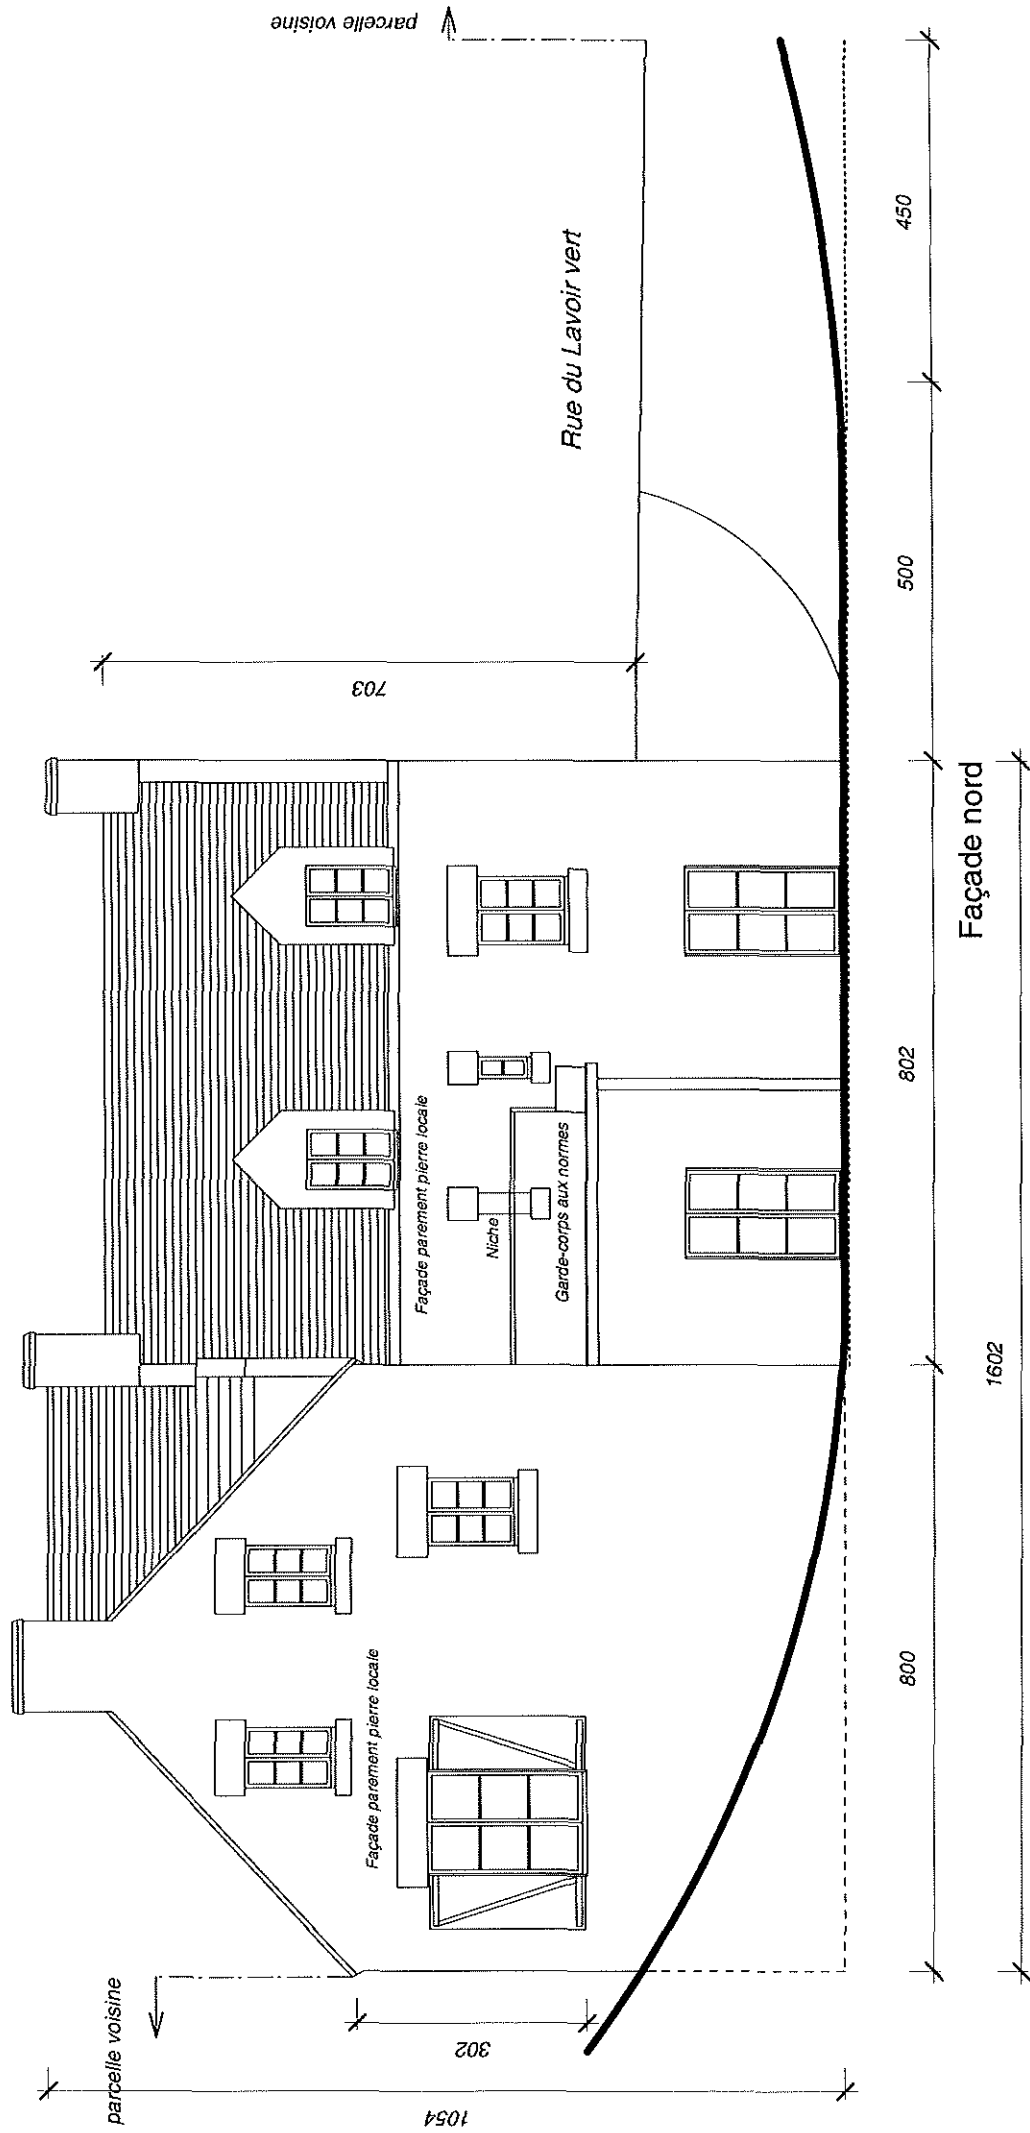

PROJET DE MAISON INDIVIDUELLE SISE: "Le Lavoir Vert" - Le Grand Cosquet 56360 LOCMARIA BELLE ILE		PROJET		N° DE PLAN P 3
MAITRE D'OUVRAGE M. Pascal TANNERY Pont Kerouisse 56530 Queven		P.C.		DATE: 9 SEPTEMBRE 2000 ECHELLE: 1/100
GUILLAUME ALBRAND ARCHITECTE D.P.L.G. 48 rue de la République 78100 Saint-Germain-en-Laye Tél. 01 34 51 12 07 Fax. 01 30 61 46 30		AFFAIRE : C/0800 "Le Lavoir Vert" Le Grand Cosquet 56360 LOCMARIA BELLE ILE