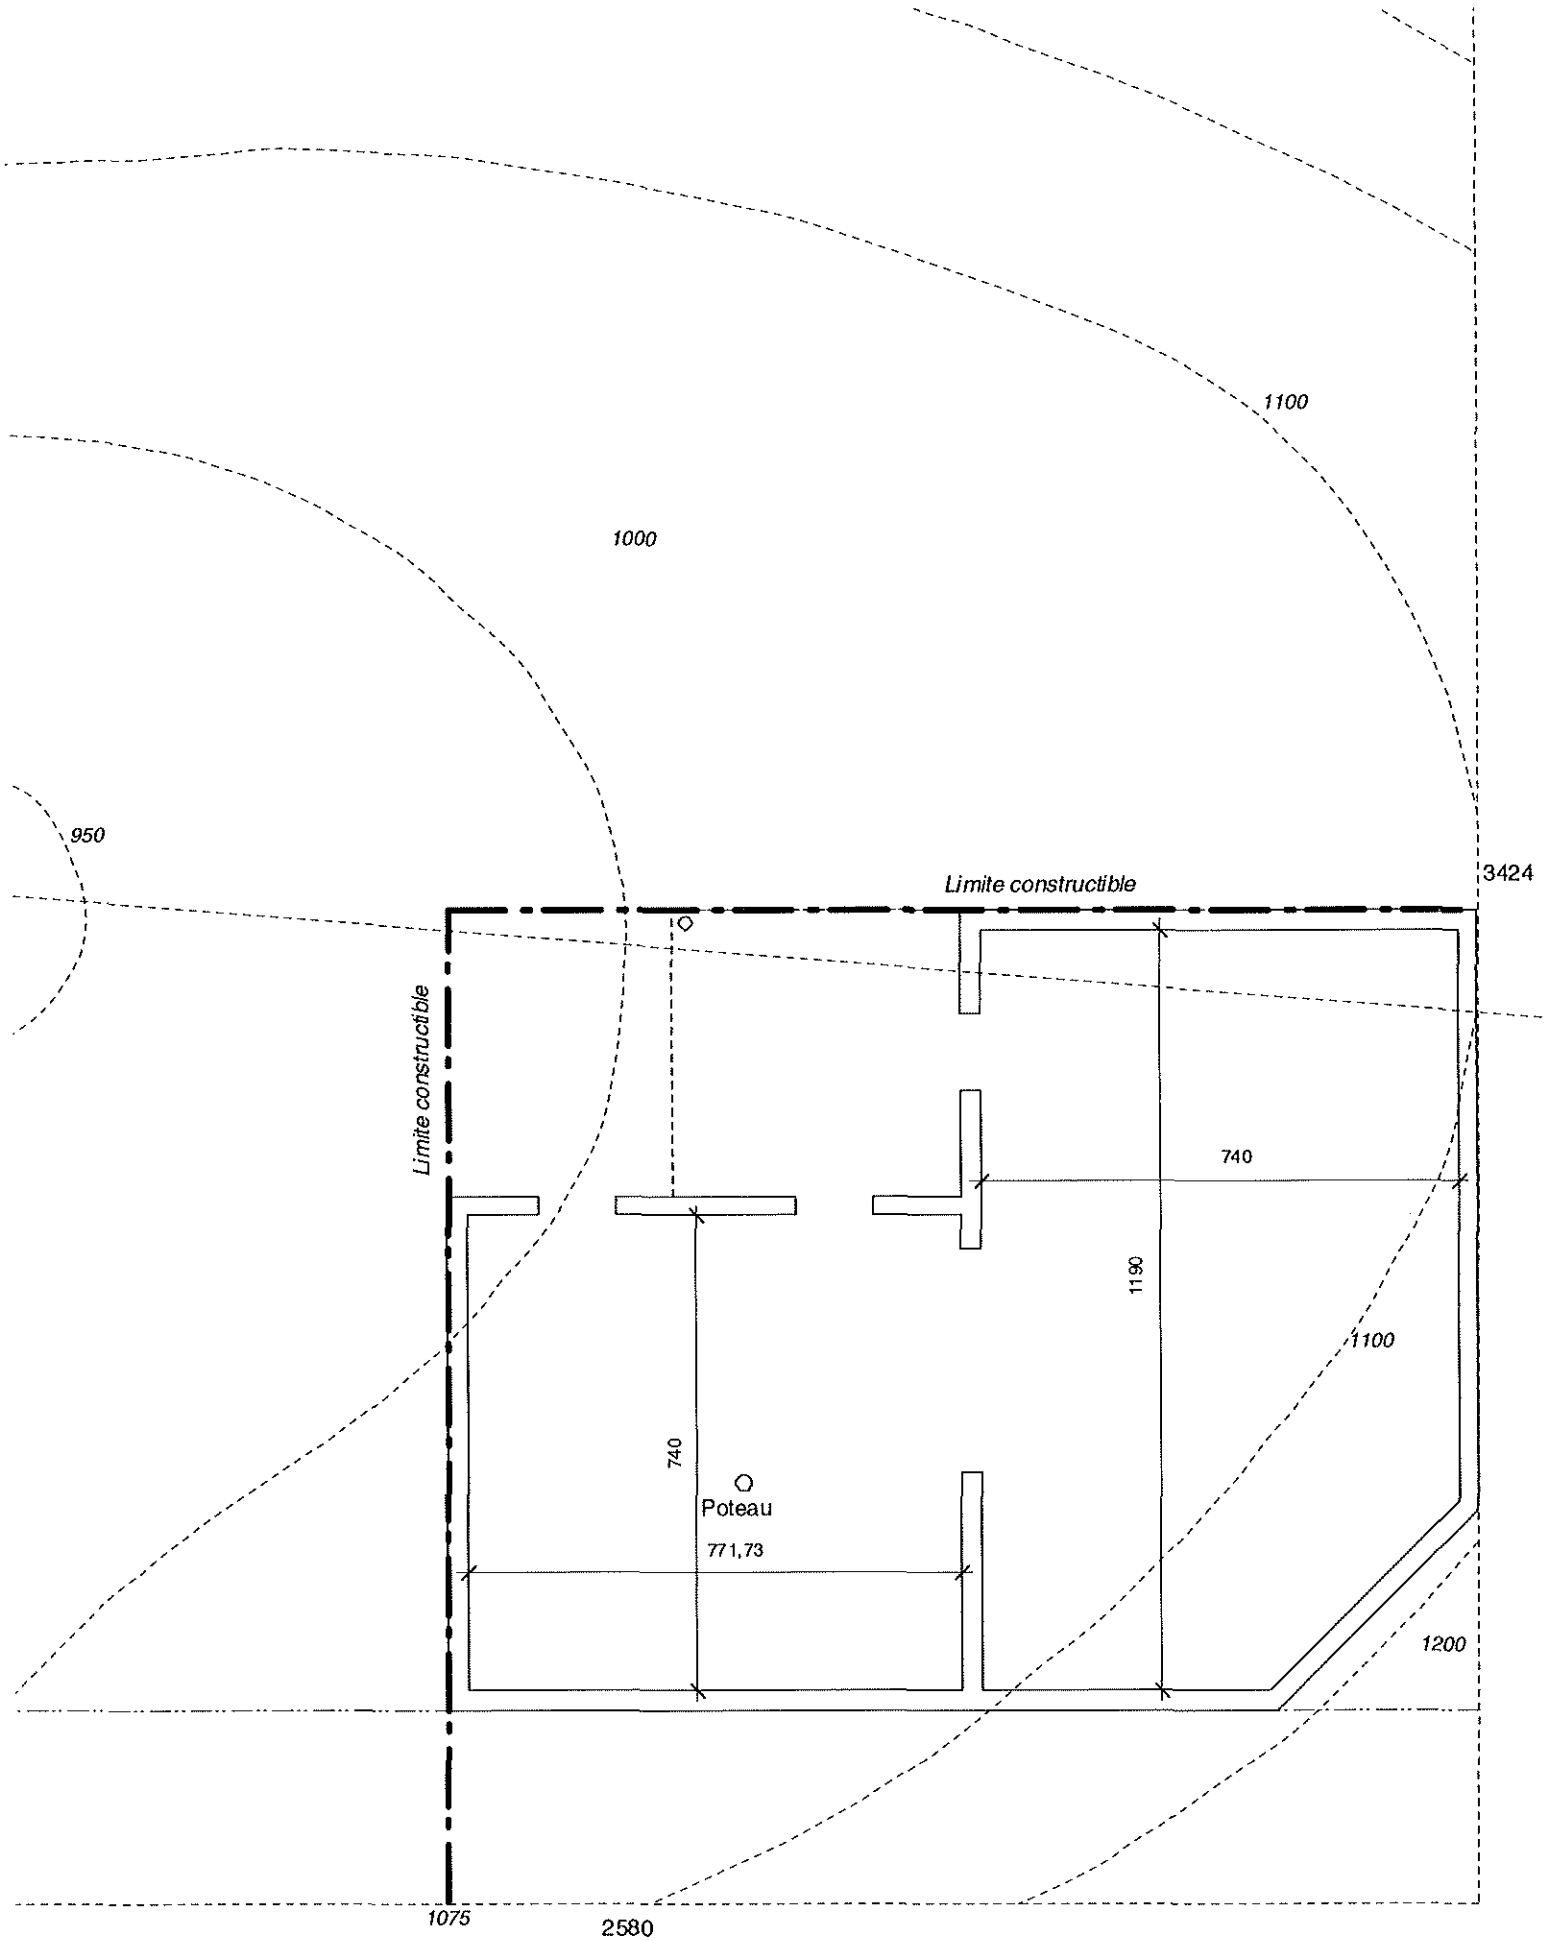

RUE DU LAVOIR VERT

PROJET DE MAISON INDIVIDUELLE SISE: "Le Lavoir Vert" - Le Grand Cosquet 56360 LOCMARIA BELLE ILE		AFFAIRE : C0 800 "Le Lavoir Vert" Le Grand Cosquet 56360 LOCMARIA BELLE ILE		PROJET Plan Toiture		N° DE PLAN M 3	
MAITRE D'OUVRAGE M. Pascal TANNERY Pont Kerouze 56530 Queven	GUILLAUME ALBIARD ARCHITECTE D.P.L. 48 av de la République 78100 Saint Germain-en-Laye Tél. 01 34 51 2 07 Fax. 01 30 61 46 30	P.C.		DATE: 9 SEPTEMBRE 2000	ECHELLE: 1/100