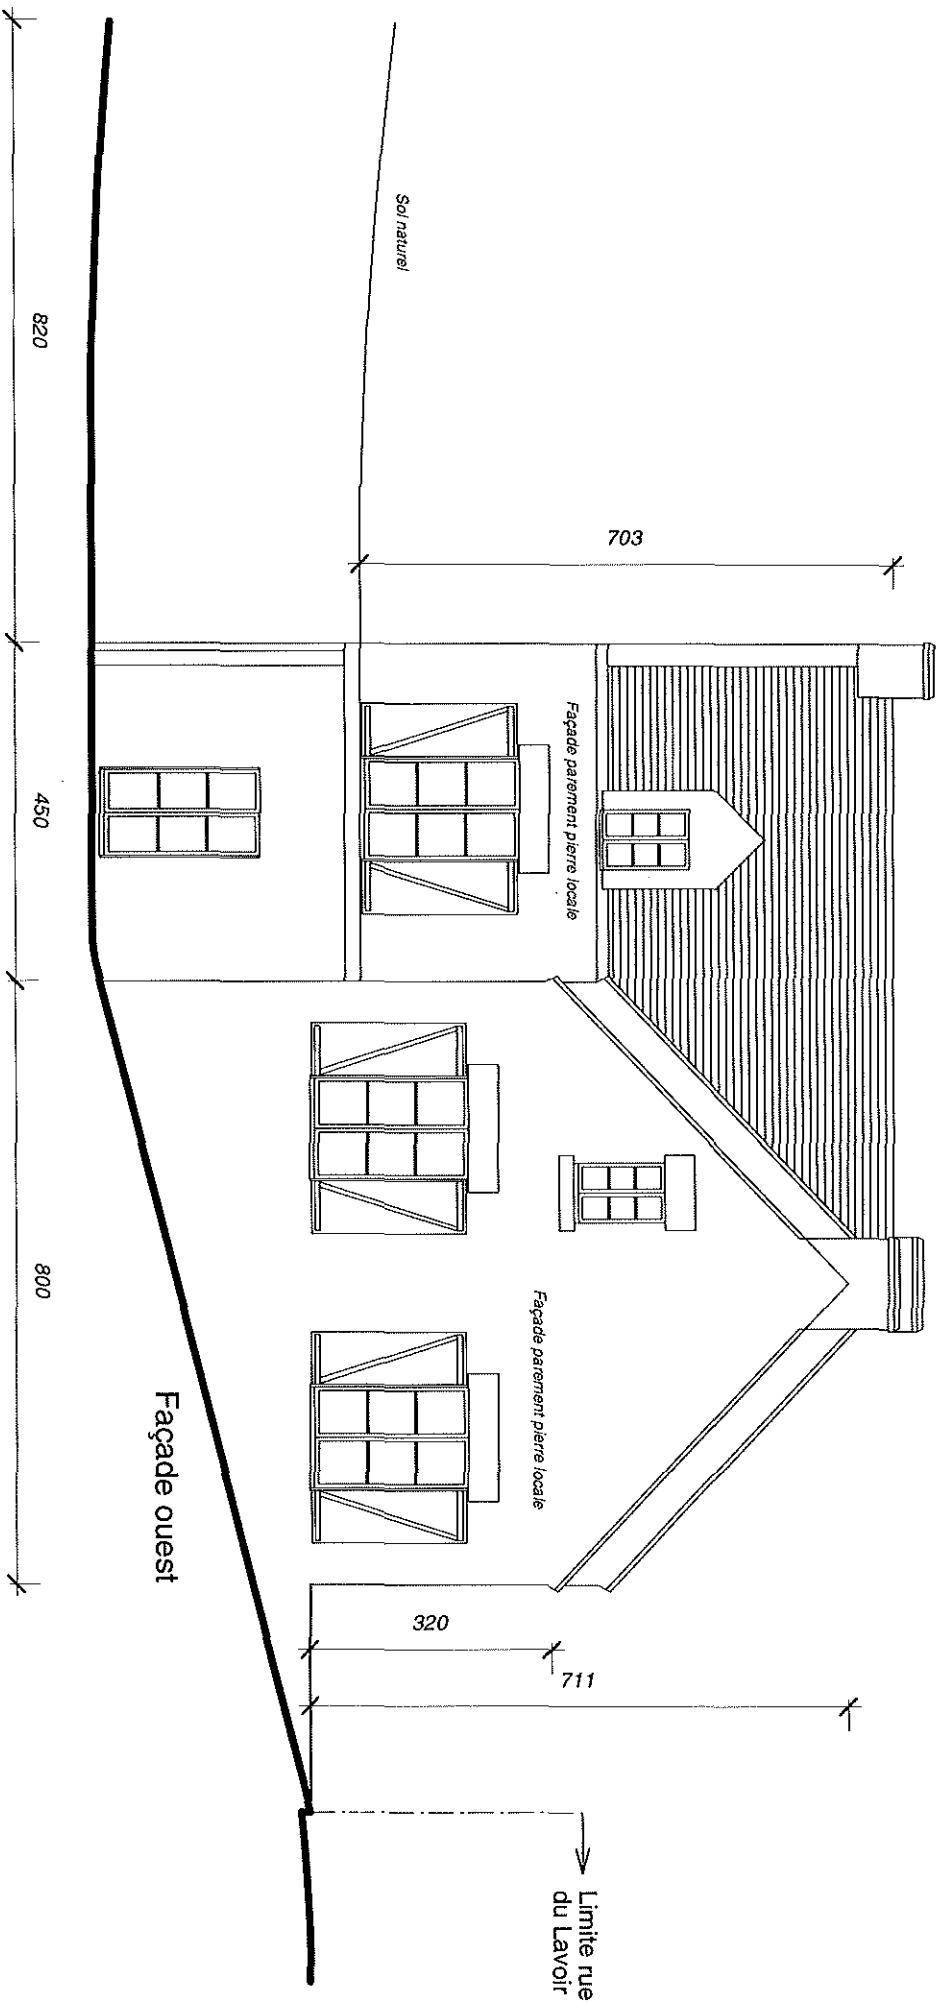

AFFAIRE : C/0800  
 "Le Lavoir Vert"  
 Le Grand Cosquet  
 56360 L'OCMARIA BELLE ILE

**P.C.**

DATE: 9 SEPTEMBRE 2000 ECHELLE: 1/100

**PROJET**

N° DE PLAN

**P 1**

**PROJET DE MAISON INDIVIDUELLE**  
 SISE: "Le Lavoir Vert" - Le Grand Cosquet 56360 LOCMARIA BELLE ILE

Coupe transversale "A"  
sur logement sud

<p><b>PROJET DE MAISON INDIVIDUELLE</b>  <b>SISE: "Le Lavoir Vert" - Le Grand Cosquet 56360 LOCMARIA BELLE ILE</b></p>		<p>APFAIRE : C0800          "Le Lavoir Vert"          Le Grand Cosquet          56360 LOCMARIA BELLE ILE</p>		<p><b>PROJET</b></p>		<p>N° DE PLAN  <b>P 5</b></p>	
<p><b>MAITRE D'OUVRAGE</b>          M. Pascal TANNERY          Pont Kerouisse          56530 Queven</p>		<p>GUILLAUME ALBRAND          ARCHITECTE D.P.L.G.          48 rue de la République 78100 Saint-Germain-en-Laye          Tél. 01 34 51 12 07 Fax. 01 30 61 46 30</p>		<p>DATE: 9 SEPTEMBRE 2000</p>		<p>ECHELLE: 1/100</p>	
<p><b>P.C.</b></p>							