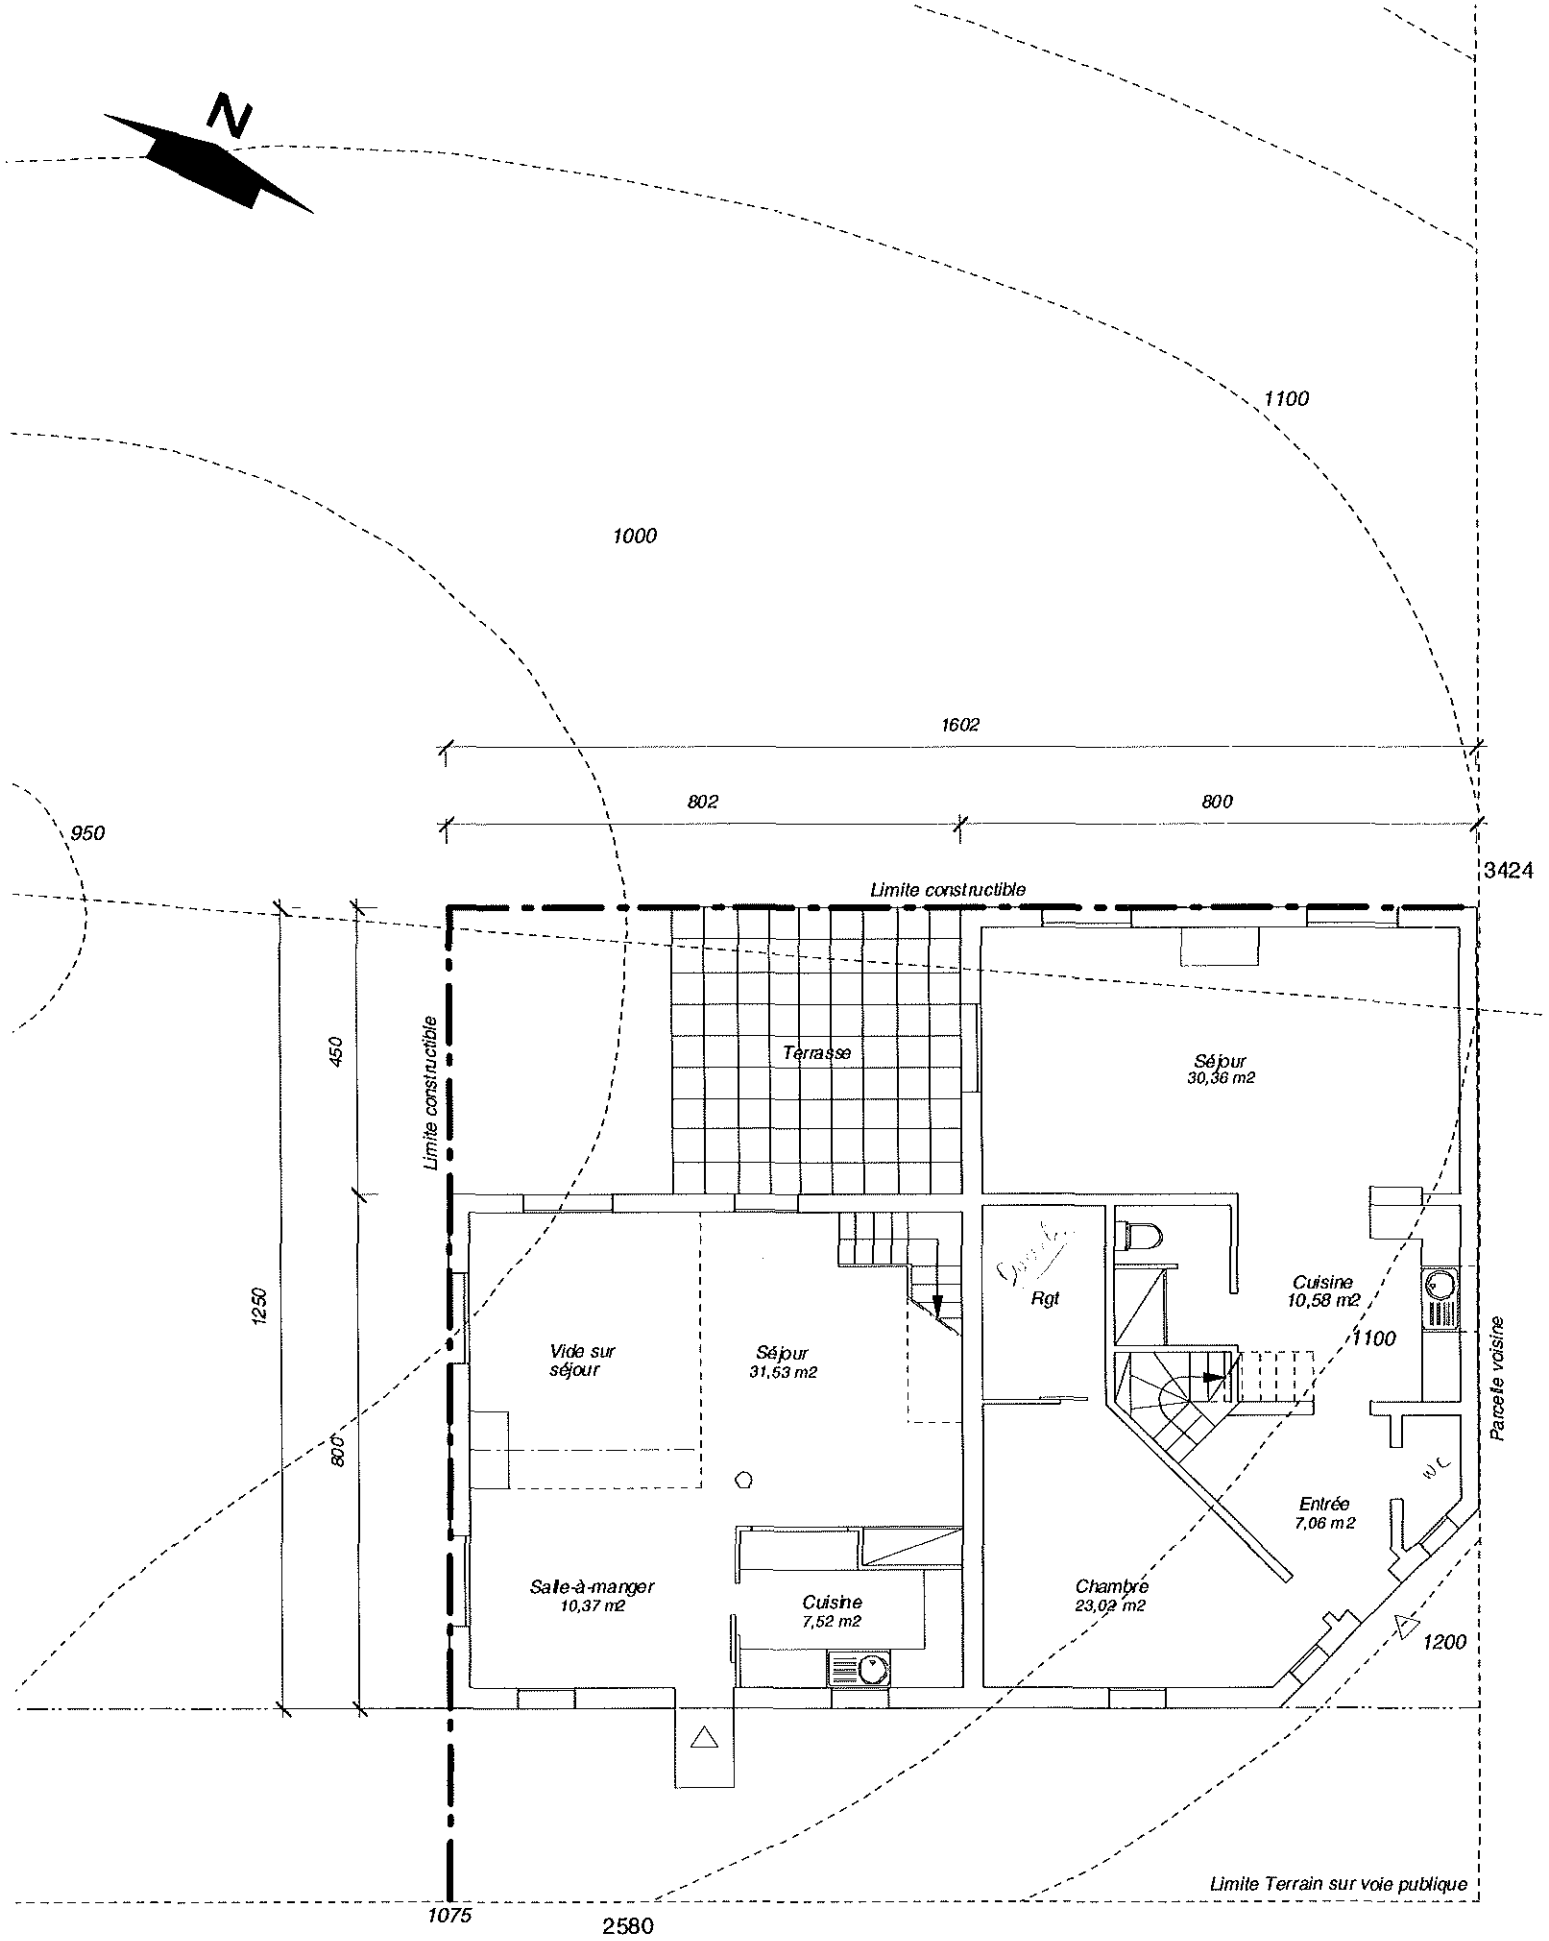

RUE DU LAVOIR VERT

PROJET DE MAISON INDIVIDUELLE SISE: "Le Lavoir Vert" - Le Grand Cosquet 56360 LOCMARIA BELLE ILE		AFFAIRE : C0 800 "Le Lavoir Vert" Le Grand Cosquet 56360 LOCMARIA BELLE ILE		PROJET Plan <i>Teiture RDC</i>		N° DE PLAN M 3	
MAITRE D'OUVRAGE M. Pascal TANNERY Pont Kerouze 56530 Queven		GUILAUME ALBRAND ARCHITECTE D.P.L.G. 49 rue de la République 78100 Saint Germain-en-Laye Tél.01 34 51 12 07 Fax. 01 30 61 46 30		P.C.		DATE: 9 SEPTEMBRE 2000 ECHELLE: 1/100