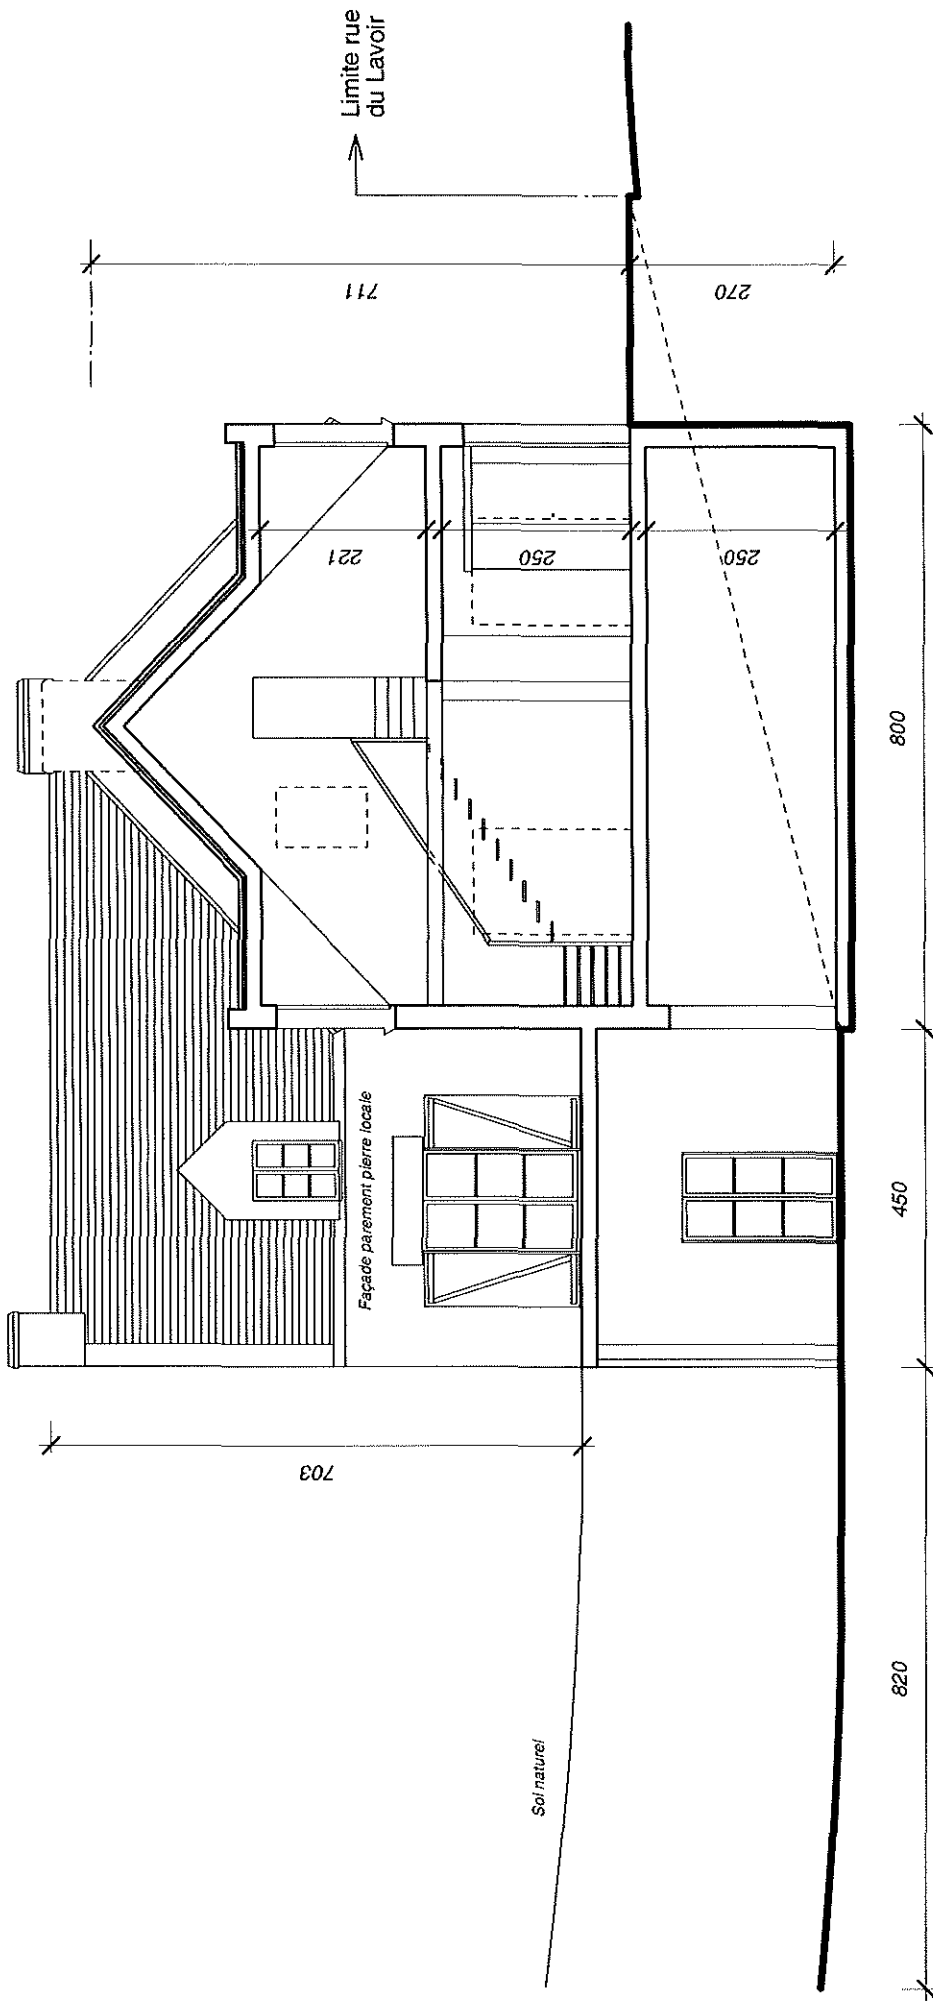

Coupe transversale "A"  
sur logement sud

<p><b>PROJET DE MAISON INDIVIDUELLE</b>  <b>SISE: "Le Lavoir Vert" - Le Grand Cosquet 56360 LOCMARIA BELLE ILE</b></p>		<p>APFAIRE : C0800          "Le Lavoir Vert"          Le Grand Cosquet          56360 LOCMARIA BELLE ILE</p>		<p><b>PROJET</b></p>		<p>N° DE PLAN  <b>P 5</b></p>	
<p><b>MAITRE D'OUVRAGE</b>          M. Pascal TANNERY          Pont Kerouisse          56530 Queven</p>		<p>GUILLAUME ALBRAND          ARCHITECTE D.P.L.G.          48 rue de la République 78100 Saint-Germain-en-Laye          Tél. 01 34 51 12 07 Fax. 01 30 61 46 30</p>		<p>DATE: 9 SEPTEMBRE 2000</p>		<p>ECHELLE: 1/100</p>	
<p><b>P.C.</b></p>							