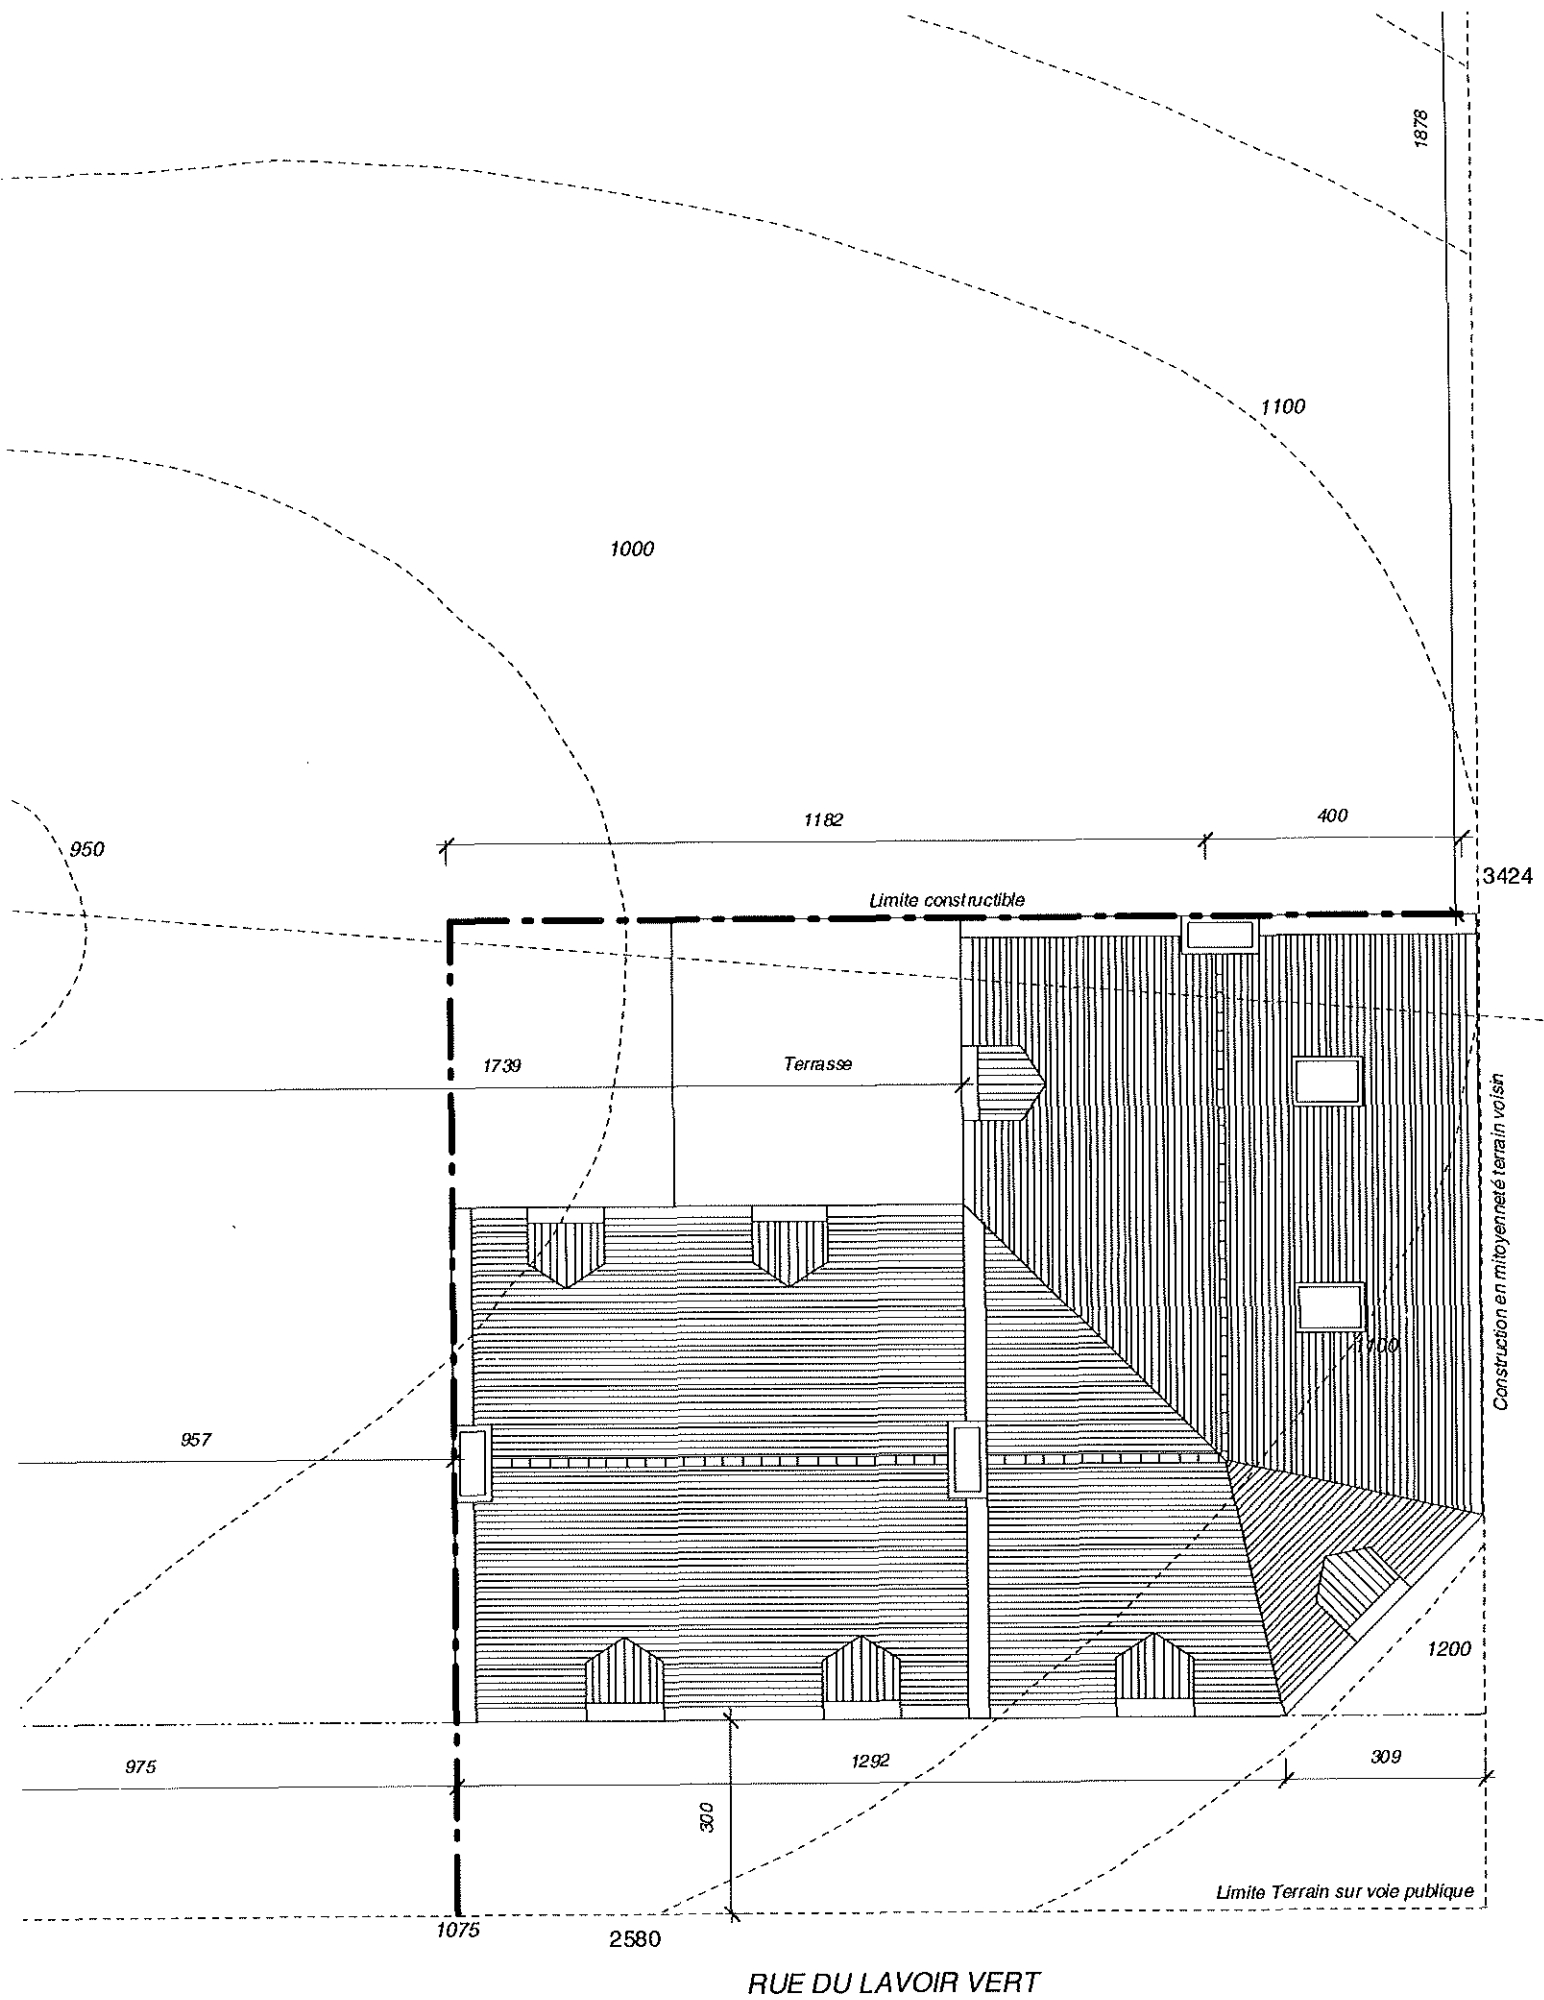

RUE DU LAVOIR VERT

PROJET DE MAISON INDIVIDUELLE SISE: "Le Lavoir Vert" - Le Grand Cosquet 56360 LOCMARIA BELLE ILE		AFFAIRE: CD 800 "Le Lavoir Vert" Le Grand Cosquet 56360 LOCMARIA BELLE ILE	PROJET Plan Toiture	N° DE PLAN M 3
MAITRE D'OUVRAGE M. Pascal TANNERY Pont Kerouise 56530 Queven	GUILLEMIN ALBRAND ARCHITECTE D.P.L.G. 48 rue de la République 78100 Saint Germain-en-Laye Tél. 01 34 51 12 07 Fax. 01 30 61 46 30	P.C.	DATE: 9 SEPTEMBRE 2000	ECHELLE: 1/100