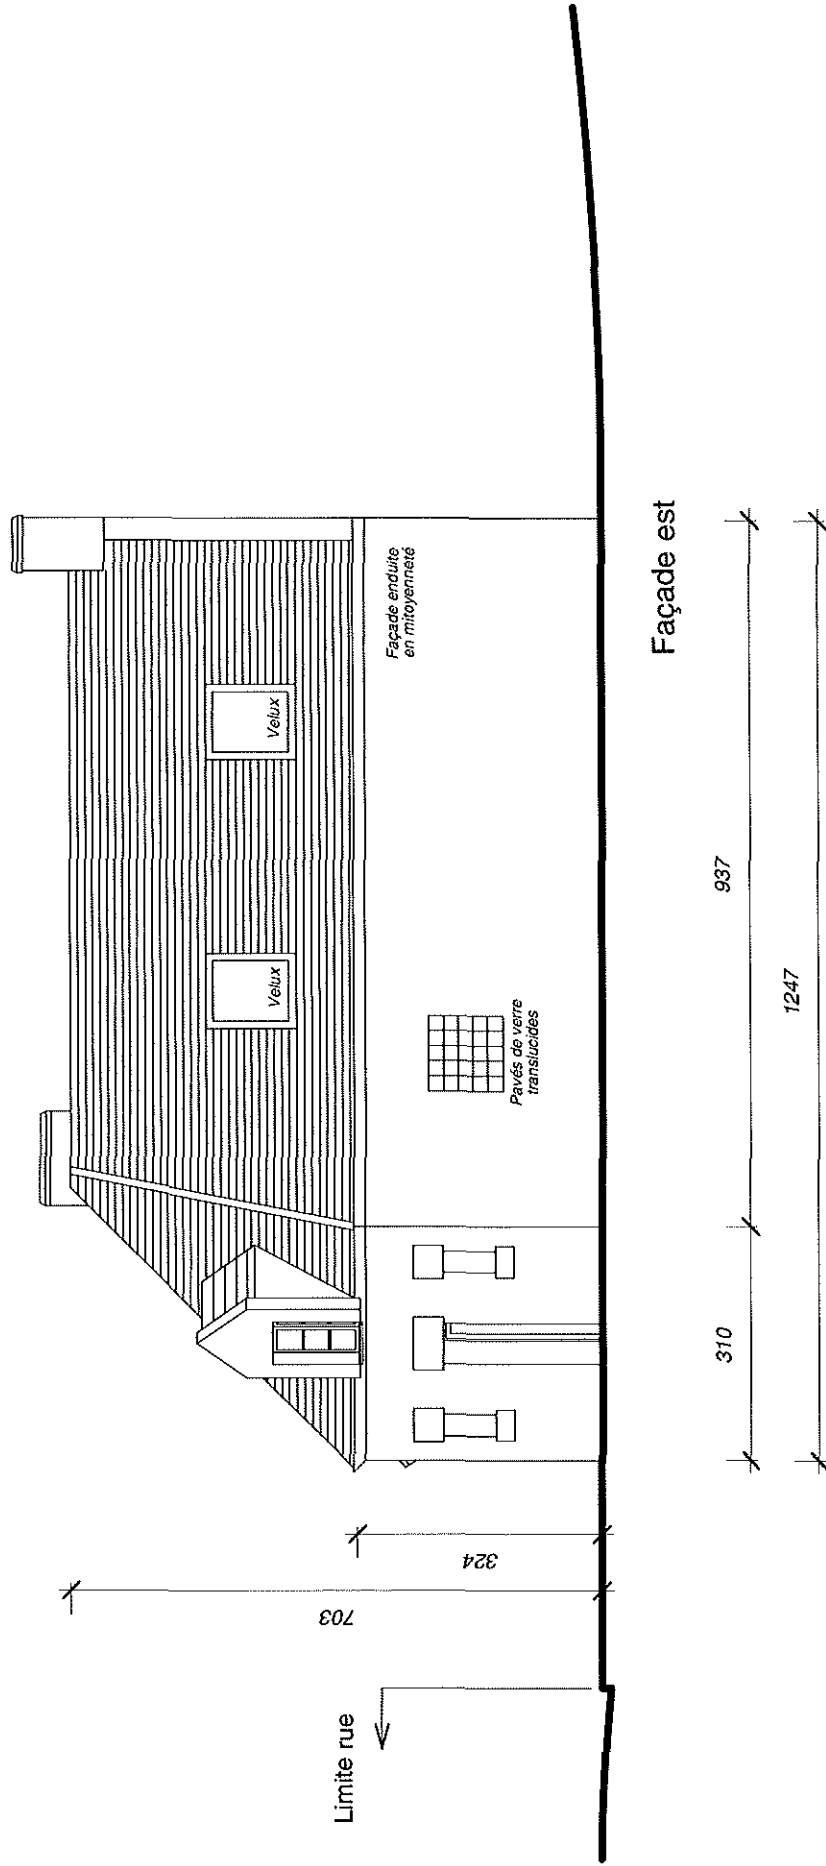

PROJET DE MAISON INDIVIDUELLE SISE: "Le Lavoir Vert" - Le Grand Cosquet 56360 LOCMARIA BELLE ILE		PROJET		N° DE PLAN P 4
MAITRE D'OUVRAGE M. Pascal TANNERY Pont Kerousse 56530 Queven		ARCHITECTE D.P.L.G. 48 rue de la République 78100 Saint-Germain-en-Laye Tél. 01 34 51 12 07 Fax. 01 30 61 46 30		DATE: 9 SEPTEMBRE 2000 ECHELLE: 1/100
		AFFAIRE : C0800 "Le Lavoir Vert" Le Grand Cosquet 56360 LOCMARIA BELLE ILE		P.C.